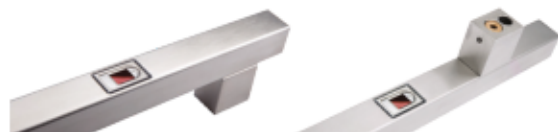

KONTROLE PRISTOPA

ČITALEC V KRILU

opcija

ČITALEC V ROČAJU

BLACK

TIPKOVNICA

opcija

ODKLEPANJE Z DALJINCEM

Prenesite **brezplačno** aplikacijo X-MANAGER

KLJUČAVNICA:

SET VSEBUJE VARNOSTNO
KLJUČAVNICO AS 3600 - INOX

- avtomatsko zaklepanje in motorno odklepanje
- 5 točkovno zaklepanje z varnostnimi kavli
- stopnja varnosti RC3

*SET VSEBUJE: izbrano kontrolo pristopa, motorno ključavnico AS3600, WIFI programsko enoto, napajalnik 24V

*Odklepanje z daljincem kot samostojna opcija ali kot dodatek k čitalcu ali tipkovnici

*izvedba v črni barvi za doplačilo