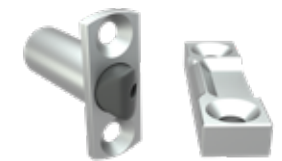

FESTSTELLSCHNAPPER