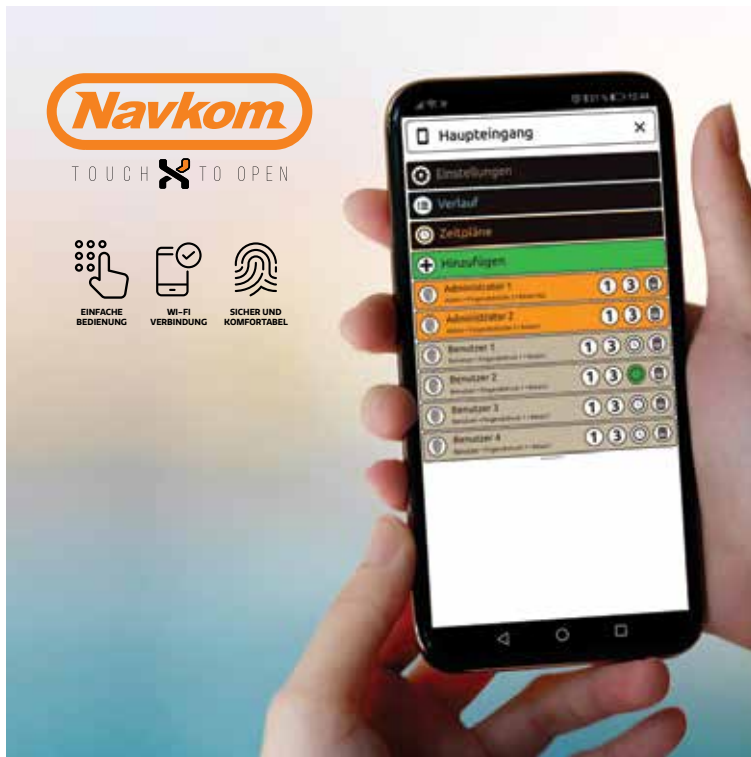

EINBRUCHSCHUTZ

Einbruchhemmende Haustüren

Wunsch nach Geborgenheit - Der Ort, an dem wir Zuhause sind und uns zurückziehen wollen, soll uns ein sicheres Gefühl geben. Eine ausgestattete Tür in RC2 oder RC3 ist deshalb die richtige Wahl, um Ihr Zuhause und Ihre Familie effektiv vor Einbrechern zu schützen.