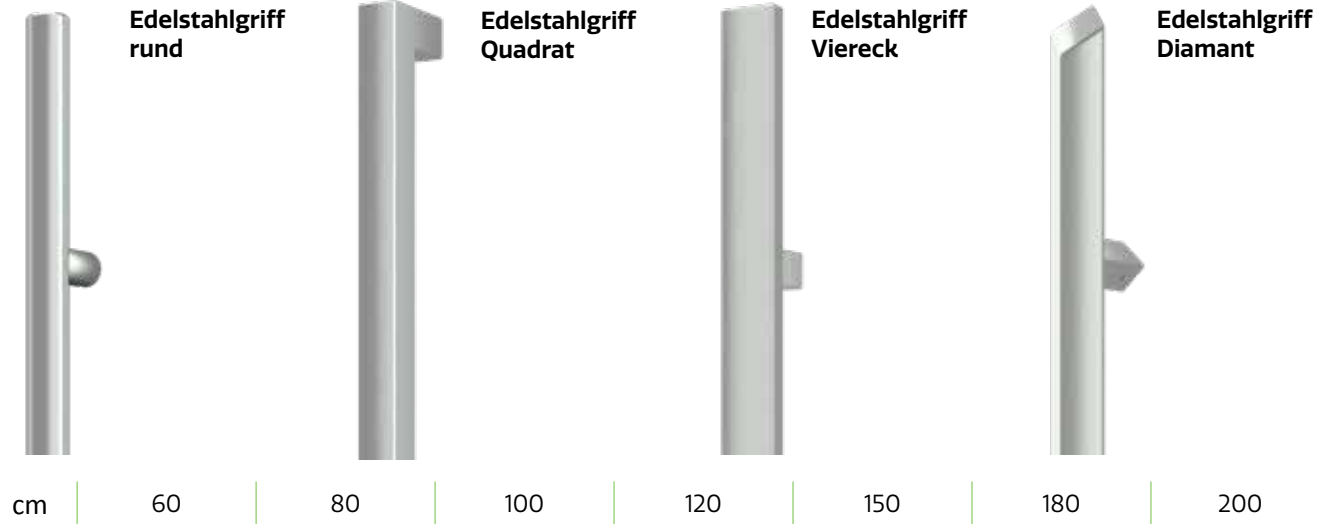

# STOSSGRIFFE

Bereits das Grundmodell eines Edelstahlgriffes unterstreicht das elegante Aussehen Ihrer Tür. Dass Sie ein Perfektionist sind und Perfektion lieben, zeigen Sie mit der Auswahl rechteckiger Formen. Alle Griffe sind aus hochwertigem Edelstahl in verschiedenen Längen hergestellt. Jeder kann mit diskreter LED-Beleuchtung und einem Fingerabdruckscanner an Ihre Bedürfnisse angepasst werden. Haben Sie schon Ihre Wahl getroffen?