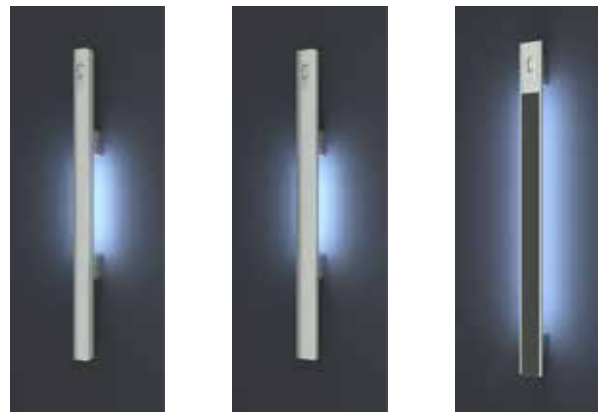

# STOSSGRIFFE

Bereits das Grundmodell eines Edelstahlgriffes unterstreicht das elegante Aussehen Ihrer Tür. Dass Sie ein Perfektionist sind und Perfektion lieben, zeigen Sie mit der Auswahl rechteckiger Formen. Alle Griffe sind aus hochwertigem Edelstahl in verschiedenen Längen hergestellt. Jeder kann mit diskreter LED-Beleuchtung und einem Fingerabdruckscanner an Ihre Bedürfnisse angepasst werden. Haben Sie schon Ihre Wahl getroffen?

## LED-BELEUCHTUNG

Mit Auswahl der LED-Beleuchtung im Griff erwartet Sie bei Ankunft ein diskret beleuchteter Eingang.