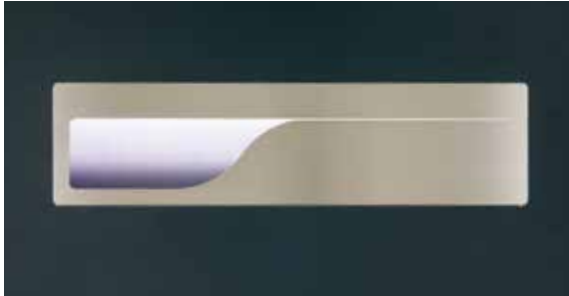

GRIFFMULDE

Edelstahlgriffmulde **9300**