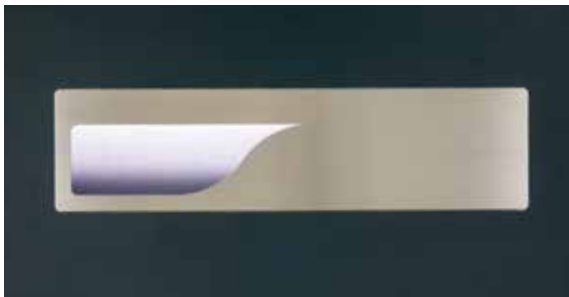

Edelstahlgriffmulde **9350**